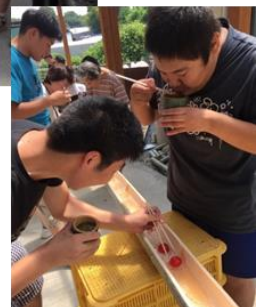

7/23

今年度で昴が設立して 20 周年となりました。これもひとえに関係する皆様のお陰と深く感謝しております。昴がこれからも、より良い社会福祉施設として発展をしていく為、皆様のご指導、ご鞭撻の程を宜しくお願い致します。

理事長 野口和江

8/27

ヨーヨー釣りやお菓子のつかみ取りなど他の祭りに負けず劣らずの夏祭りを開催しました。

八月

ヨーヨーつり

2班作品
(手形で作った花火)