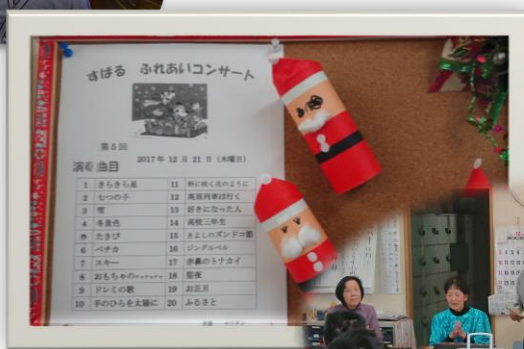

『のんほいパーク』で集めた松ぼっくりを使って、クリスマスツリーを作りました。緑や金、銀色で塗った松ぼっくりに、ビーズや綿などの材料を使って鮮やかに飾っていました。

クリスマス会

『ふれあいコンサート』

今年も古田さんのお父様が所属していらっしゃる高山っ子、琴っ子の皆様がコンサートを開催してくださいました。歌に自信がある利用者さんは、前に出て来て、皆の前で元気よく歌っていました。

『ビンゴ大会』

ビンゴカードを片手に、ハラハラ・ドキドキしながらゲームを行いました。ビンゴになると、皆さん嬉しそうに前へ出て行き、景品の中から好きな物を選ばれていました。